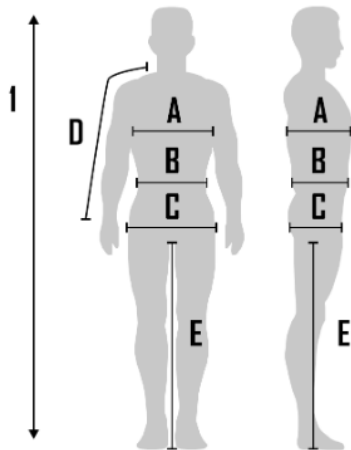

ICEPEAK

FEMME

EU	FR	US	1	A	B	C
34	36	S	168-176	80	64	90
36	38	S	168-176	84	67	93
38	40	M	168-176	88	70	96
40	42	L	168-176	92	74	99
42	44	L	168-176	96	78	102
44	46	XL	168-176	100	82	106
46	48	XL	168-176	104	86	110
48	50	XXL	168-176	110	91	115
50	52		174-180	115	96	120
52	54		174-180	120	102	125
54	56		174-180	125	108	130

HOMME

TAILLE	US	1	A	B	C
46	S	178-186	92	78	96
48	S	178-186	96	83	100
50	M	178-186	100	88	104
52	L	178-186	104	93	108
54	L	178-186	108	98	112
56	XL	178-186	112	103	116
58	XL	178-186	116	108	120
60	XXL	187-190	120	113	124
62		184-190	125	118	129
64		184-190	130	123	134

ENFANT

STATURE (Cm)	1	A	B	C	E
104	104	58	55	62	44
110	110	60	56	64	47,5
116	116	62	57	66	51
122	122	64	58	68	54,5
128	128	66	59-60	70	58
140	140	70-72	62-64	75-76	65
152	152	76-78	66-68	81-82	71,5
164	164	82-84	70-72	87-88	77,5
176	176	88-90	74-76	93-94	83,5