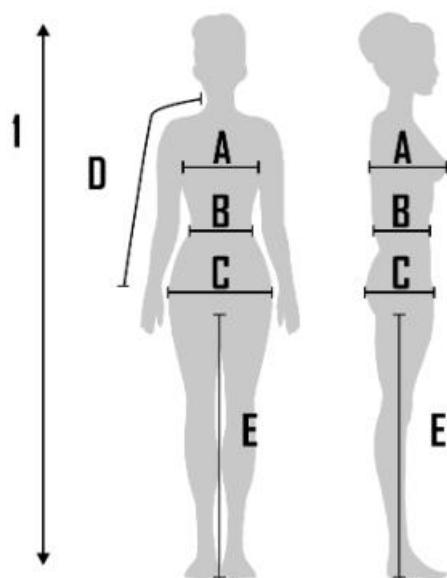

ICEPEAK

FEMME

EU	FR	US	1	A	B	C
34	36	S	168-176	80	64	90
36	38	S	168-176	84	67	93
38	40	M	168-176	88	70	96
40	42	L	168-176	92	74	99
42	44	L	168-176	96	78	102
44	46	XL	168-176	100	82	106
46	48	XL	168-176	104	86	110
48	50	XXL	168-176	110	91	115
50	52		174-180	115	96	120
52	54		174-180	120	102	125
54	56		174-180	125	108	130

HOMME

TAILLE	US	1	A	B	C
46	S	178-186	92	78	96
48	S	178-186	96	83	100
50	M	178-186	100	88	104
52	L	178-186	104	93	108
54	L	178-186	108	98	112
56	XL	178-186	112	103	116
58	XL	178-186	116	108	120
60	XXL	187-190	120	113	124
62		184-190	125	118	129
64		184-190	130	123	134

ENFANT

STATURE (Cm)	1	A	B	C	E
104	104	58	55	62	44
110	110	60	56	64	47,5
116	116	62	57	66	51
122	122	64	58	68	54,5
128	128	66	59-60	70	58
140	140	70-72	62-64	75-76	65
152	152	76-78	66-68	81-82	71,5
164	164	82-84	70-72	87-88	77,5
176	176	88-90	74-76	93-94	83,5