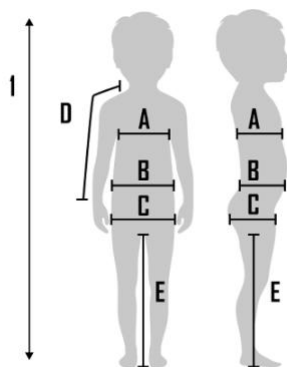

ICEPEAK

FEMME

EU	FR	US	1	A	B	C
34	36	S	168-176	80	64	90
36	38	S	168-176	84	67	93
38	40	M	168-176	88	70	96
40	42	L	168-176	92	74	99
42	44	L	168-176	96	78	102
44	46	XL	168-176	100	82	106
46	48	XL	168-176	104	86	110
48	50	XXL	168-176	110	91	115
50	52		174-180	115	96	120
52	54		174-180	120	102	125
54	56		174-180	125	108	130

HOMME

TAILLE	US	1	A	B	C
46	S	178-186	92	78	96
48	S	178-186	96	83	100
50	M	178-186	100	88	104
52	L	178-186	104	93	108
54	L	178-186	108	98	112
56	XL	178-186	112	103	116
58	XL	178-186	116	108	120
60	XXL	187-190	120	113	124
62		184-190	125	118	129
64		184-190	130	123	134

ENFANT

STATURE (Cm)	1	A	B	C	E
104	104	58	55	62	44
110	110	60	56	64	47,5
116	116	62	57	66	51
122	122	64	58	68	54,5
128	128	66	59-60	70	58
140	140	70-72	62-64	75-76	65
152	152	76-78	66-68	81-82	71,5
164	164	82-84	70-72	87-88	77,5
176	176	88-90	74-76	93-94	83,5