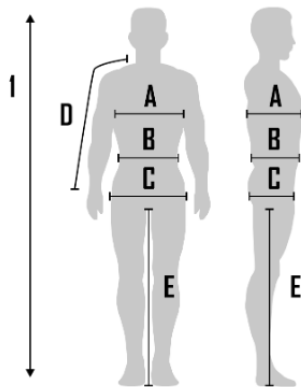

LUHTA

FEMME

EU	FR	US	1	A	B	C
32	34	XS	168-172	78	62	87
34	36	S	168-173	82	66	91
36	38	S	168-174	86	70	95
38	40	M	168-175	90	74	99
40	42	L	168-176	94	78	103
42	44	L	168-177	98	82	107
44	46	XL	168-179	102	86	111
46	48	XL	168-179	106	90	115
48	50	XXL	168-180	110	94	119

HOMME

EU	FR	US	1	A	B	C
48	42	S	174-180	96	84	100
50	44	M	174-180	100	88	104
52	46	L	174-180	104	92	108
54	48	L	174-180	108	96	112
56	50	XL	174-180	112	101	116
58	52	XL	174-180	116	106	120
60	54	XXL	174-180	120	111	124

ENFANT

STATURE (Cm)	1	A	B	C	E
86	86	52	52	57	33.5
92	92	54	53	58	37
98	98	56	54	60	40.5
104	104	58	55	62	44
110	110	60	56	64	47.5
116	116	62	57	66	51
122	122	64	58	68	54.5
128	128	66	59-60	70	58
134	134	68-69	60-62	72-73	61.5
140	140	70-72	62-64	75-76	65
146	146	73-75	64-66	78-79	68.5
152	152	76-78	66-68	81-82	71.5
158	158	79-81	68-70	84-85	74.5
164	164	82-84	70-72	87-88	77.5