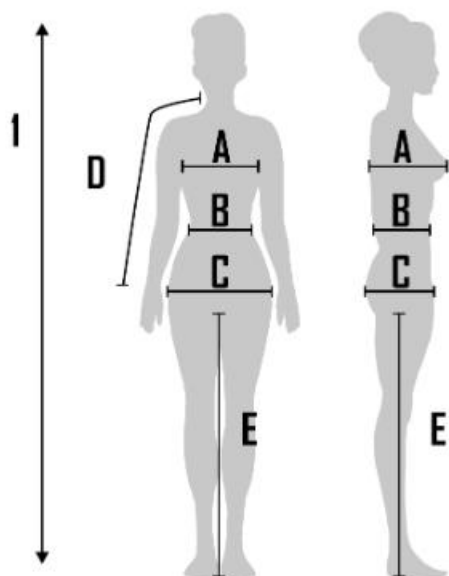

LUHTA

FEMME

EU	FR	US	1	A	B	C
32	34	XS	168-172	78	62	87
34	36	S	168-173	82	66	91
36	38	S	168-174	86	70	95
38	40	M	168-175	90	74	99
40	42	L	168-176	94	78	103
42	44	L	168-177	98	82	107
44	46	XL	168-179	102	86	111
46	48	XL	168-179	106	90	115
48	50	XXL	168-180	110	94	119

HOMME

EU	FR	US	1	A	B	C
48	42	S	174-180	96	84	100
50	44	M	174-180	100	88	104
52	46	L	174-180	104	92	108
54	48	L	174-180	108	96	112
56	50	XL	174-180	112	101	116
58	52	XL	174-180	116	106	120
60	54	XXL	174-180	120	111	124

ENFANT

STATURE (Cm)	1	A	B	C	E
86	86	52	52	57	33.5
92	92	54	53	58	37
98	98	56	54	60	40.5
104	104	58	55	62	44
110	110	60	56	64	47.5
116	116	62	57	66	51
122	122	64	58	68	54.5
128	128	66	59-60	70	58
134	134	68-69	60-62	72-73	61.5
140	140	70-72	62-64	75-76	65
146	146	73-75	64-66	78-79	68.5
152	152	76-78	66-68	81-82	71.5
158	158	79-81	68-70	84-85	74.5
164	164	82-84	70-72	87-88	77.5