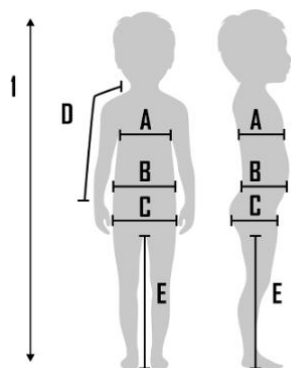

LUHTA

FEMME

EU	FR	US	1	A	B	C
32	34	XS	168-172	78	62	87
34	36	S	168-173	82	66	91
36	38	S	168-174	86	70	95
38	40	M	168-175	90	74	99
40	42	L	168-176	94	78	103
42	44	L	168-177	98	82	107
44	46	XL	168-179	102	86	111
46	48	XL	168-179	106	90	115
48	50	XXL	168-180	110	94	119

HOMME

EU	FR	US	1	A	B	C
48	42	S	174-180	96	84	100
50	44	M	174-180	100	88	104
52	46	L	174-180	104	92	108
54	48	L	174-180	108	96	112
56	50	XL	174-180	112	101	116
58	52	XL	174-180	116	106	120
60	54	XXL	174-180	120	111	124

ENFANT

STATURE (Cm)	1	A	B	C	E
86	86	52	52	57	33.5
92	92	54	53	58	37
98	98	56	54	60	40.5
104	104	58	55	62	44
110	110	60	56	64	47.5
116	116	62	57	66	51
122	122	64	58	68	54.5
128	128	66	59-60	70	58
134	134	68-69	60-62	72-73	61.5
140	140	70-72	62-64	75-76	65
146	146	73-75	64-66	78-79	68.5
152	152	76-78	66-68	81-82	71.5
158	158	79-81	68-70	84-85	74.5
164	164	82-84	70-72	87-88	77.5