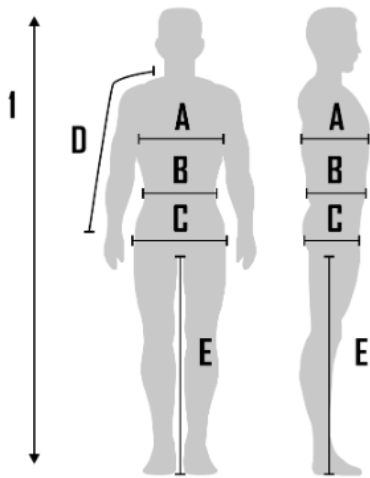

RUKKA

FEMME

EU	FR	US	1	A	B	C
34	36	XS	164-168	80-83	64-66	88-91
36	38	S	166-170	84-87	67-70	92-94
38	40	M	168-172	88-91	71-74	95-98
40	42	L	170-174	92-95	75-78	99-101
42	44	XL	172-176	96-99	79-82	102-105
44	46	XXL	174-178	100-103	83-86	106-110
46	48	3XL	178-180	104-108	87-92	111-116

HOMME

EU	FR	US	1	A	B	C
48	42	S	176	96	83	100
50	44	M	178	100	88	104
52	46	L	180	104	93	108
54	48	XL	182	108	98	112
56	50	XXL	184	112	103	116
58	52	3XL	186	116	108	120

ENFANT

STATURE (Cm)	1	A	B	C
128	128	66	60	70
140	140	72	64	75
152	152	78	68	81
164	164	85	72	87