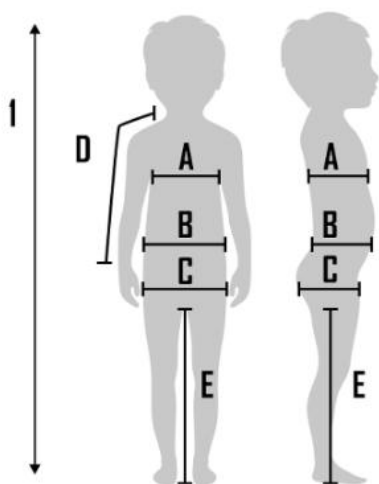

RUKKA

FEMME

EU	FR	US	1	A	B	C
34	36	XS	164-168	80-83	64-66	88-91
36	38	S	166-170	84-87	67-70	92-94
38	40	M	168-172	88-91	71-74	95-98
40	42	L	170-174	92-95	75-78	99-101
42	44	XL	172-176	96-99	79-82	102-105
44	46	XXL	174-178	100-103	83-86	106-110
46	48	3XL	178-180	104-108	87-92	111-116

HOMME

EU	FR	US	1	A	B	C
48	42	S	176	96	83	100
50	44	M	178	100	88	104
52	46	L	180	104	93	108
54	48	XL	182	108	98	112
56	50	XXL	184	112	103	116
58	52	3XL	186	116	108	120

ENFANT

STATURE (Cm)	1	A	B	C
128	128	66	60	70
140	140	72	64	75
152	152	78	68	81
164	164	85	72	87