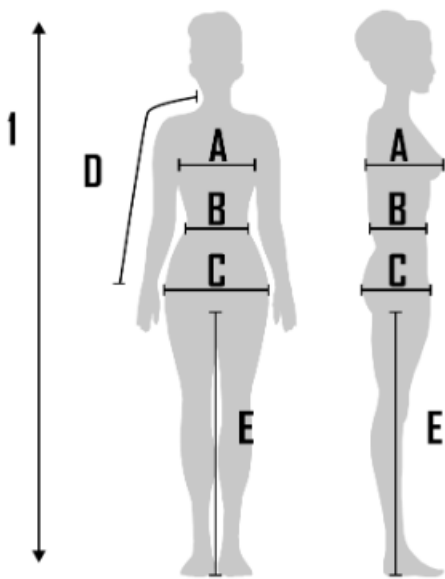

RUKKA

FEMME

EU	FR	US	1	A	B	C
34	36	XS	164-168	80-83	64-66	88-91
36	38	S	166-170	84-87	67-70	92-94
38	40	M	168-172	88-91	71-74	95-98
40	42	L	170-174	92-95	75-78	99-101
42	44	XL	172-176	96-99	79-82	102-105
44	46	XXL	174-178	100-103	83-86	106-110
46	48	3XL	178-180	104-108	87-92	111-116

HOMME

EU	FR	US	1	A	B	C
48	42	S	176	96	83	100
50	44	M	178	100	88	104
52	46	L	180	104	93	108
54	48	XL	182	108	98	112
56	50	XXL	184	112	103	116
58	52	3XL	186	116	108	120

ENFANT

STATURE (Cm)	1	A	B	C
128	128	66	60	70
140	140	72	64	75
152	152	78	68	81
164	164	85	72	87